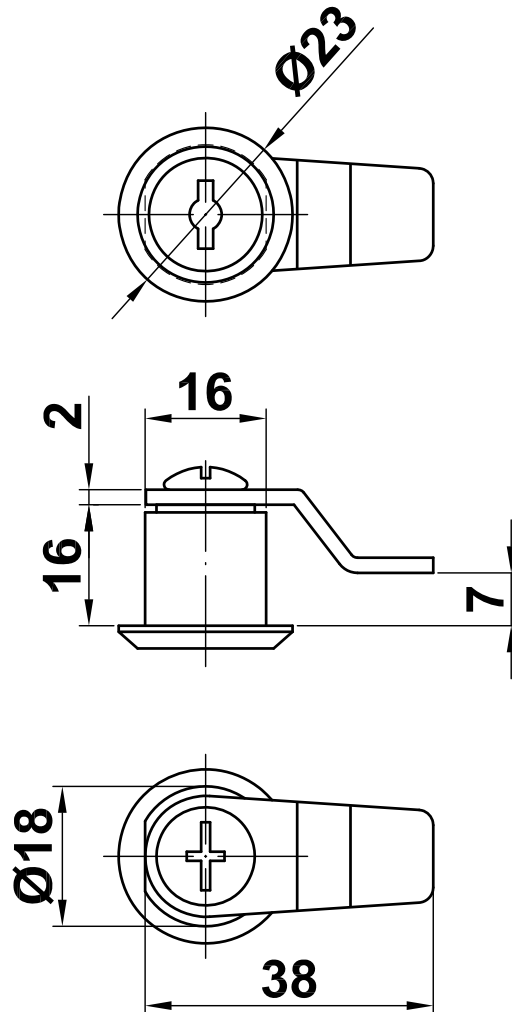

Mod. 3A

Cerradura buzón

Fechadura de correios

Mailbox lock

Serrure de boîtes aux lettres

www.amig.es

Amilibia y de la iglesia S.A
Poligono Industrial Zubieta s/n
48340 Amorebieta (Bizkaia) Spain